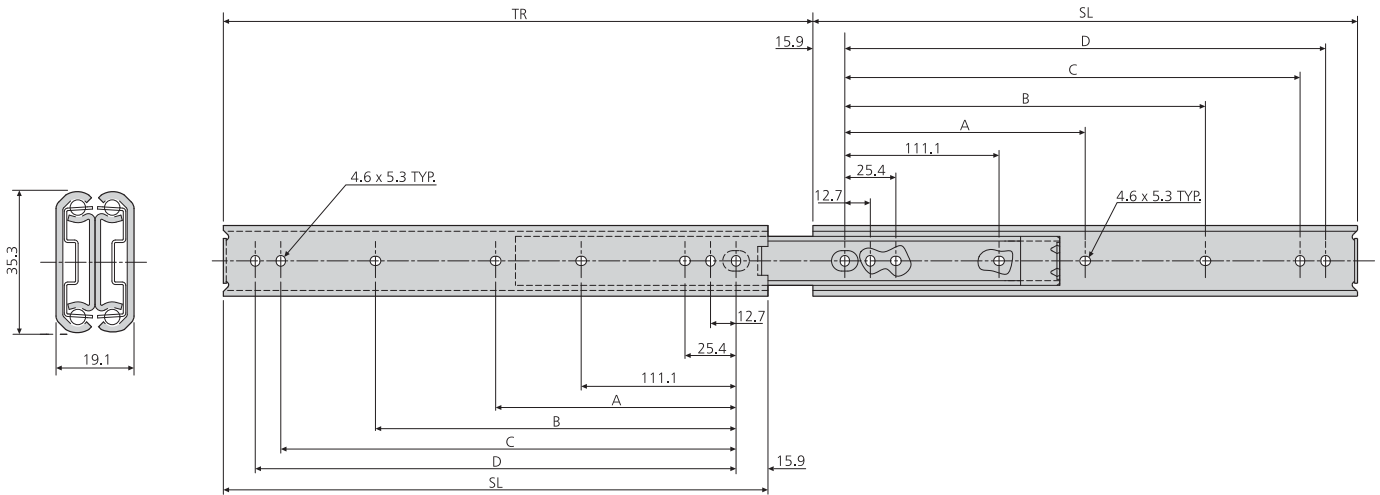

- Load rating up to 70kg
- 100%+ extension
- 19.1mm slide thickness
- Low profile - only 35.3mm high
- Optional enclosure mounting brackets

- Capacidad de carga hasta 70kg
- 100%+ extensión
- Espesor de la guía de 19.1mm
- Bajo perfil - sólo 35.3mm de altura
- Escuadras de montaje en armarios opcionales

- Portata fino a 70kg
- Estrazione 100%+
- Spessore guida 19,1mm
- Profilo basso - solo 35,3mm di altezza
- Staffe opzionali di montaggio per armadi rack

0301	mm						kg	
	SL	TR	A	B	C	D	W	L
DZ0301-0012	305	327	-	149.2	260.3	273.0	1.31	70
DZ0301-0014	356	378	-	200.0	311.1	323.8	1.57	67
DZ0301-0016	406	429	-	250.8	361.9	374.6	1.80	65
DZ0301-0018	457	480	212.7	301.6	412.7	425.4	2.02	63
DZ0301-0020	508	530	238.1	352.4	463.5	476.2	2.27	60
DZ0301-0022	559	581	263.5	403.2	514.3	527.0	2.51	55
DZ0301-0024	610	632	288.9	454.0	565.1	577.8	2.73	50
DZ0301-0026	660	683	314.3	504.8	615.9	628.6	2.93	45
DZ0301-0028	711	734	339.7	555.6	666.7	679.4	3.13	40