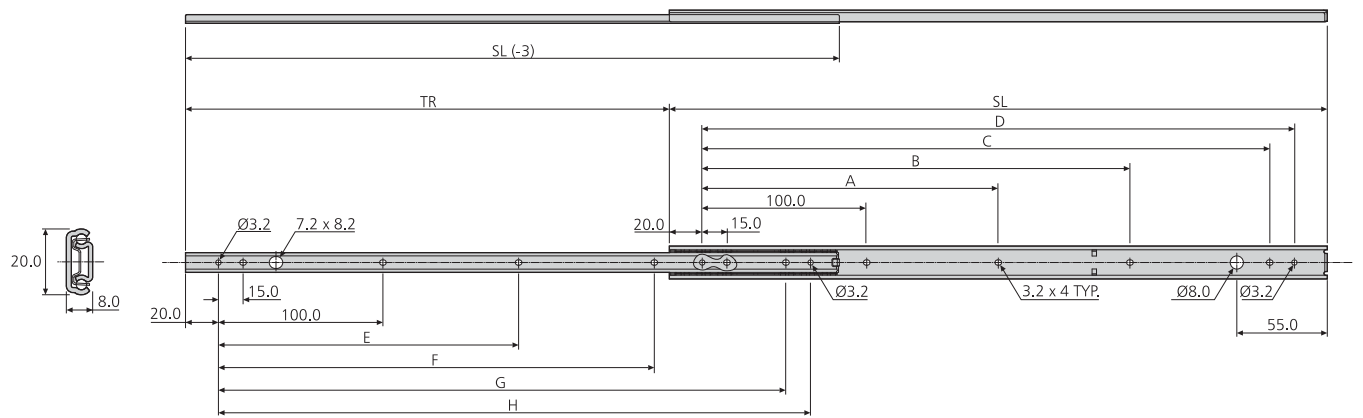

- Load rating up to 16kg
- 75% extension
- Low profile: only 20mm high

- Capacidad de carga hasta 16kg
- 75% extensión
- Perfil bajo : sólo 20mm de altura

- Portata fino a 16kg
- Estrazione 75%
- Profilo basso: solo 20mm di altezza

2421	mm										kg	
	SL	TR	A	B	C	D	E	F	G	H	W	L
DZ2421-0020	200	132	-	-	145.0	160.0	-	-	145.0	160.0	0.239	13
DZ2421-0025	250	182	-	-	195.0	210.0	-	150.0	195.0	210.0	0.293	15
DZ2421-0030	300	220	-	160.0	245.0	260.0	-	190.0	245.0	260.0	0.351	16
DZ2421-0035	350	257	-	210.0	295.0	310.0	-	225.0	295.0	310.0	0.408	16
DZ2421-0040	400	294	-	260.0	345.0	360.0	-	265.0	345.0	360.0	0.465	15
DZ2421-0045	450	331	205.0	310.0	395.0	410.0	190.0	300.0	395.0	410.0	0.524	13
DZ2421-0050	500	381	230.0	360.0	445.0	460.0	225.0	337.0	445.0	460.0	0.578	11