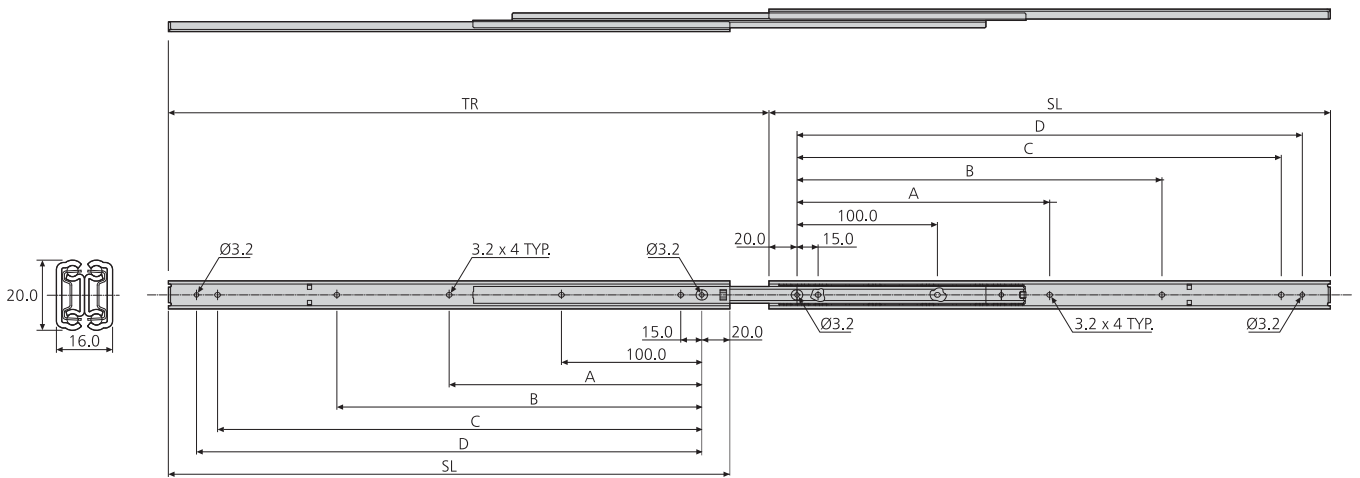

<ul style="list-style-type: none"> • Load rating up to 20kg • 100% extension • Low profile: only 20mm high 	<ul style="list-style-type: none"> • Capacidad de carga hasta 20kg • 100% extensión • Perfil bajo : sólo 20mm de altura 	<ul style="list-style-type: none"> • Portata fino a 20kg • Estrazione 100% • Profilo basso: solo 20mm di altezza 	
---	--	---	---

80,000

2431	mm						kg	
	SL	TR	A	B	C	D	W	L
DZ2431-0020	200	231	-	-	145.0	160.0	0.461	17
DZ2431-0025	250	280	-	-	195.0	210.0	0.582	19
DZ2431-0030	300	329	-	160.0	245.0	260.0	0.707	20
DZ2431-0035	350	379	-	210.0	295.0	310.0	0.827	20
DZ2431-0040	400	428	-	260.0	345.0	360.0	0.948	18
DZ2431-0045	450	477	205.0	310.0	395.0	410.0	1.073	16
DZ2431-0050	500	526	230.0	360.0	445.0	460.0	1.194	13