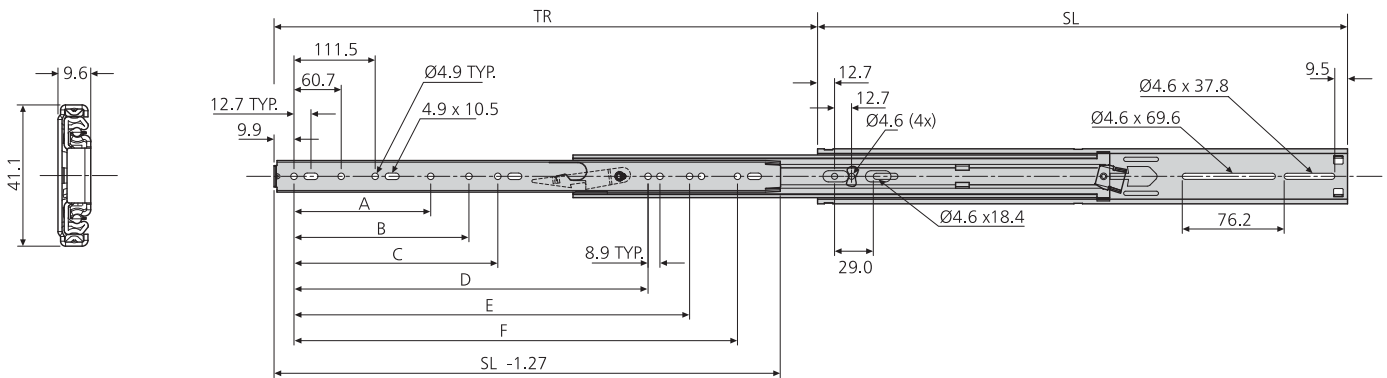

# 2907

- Load rating up to 55kg
- 100% + extension
- 9.6mm slide thickness
- Lock-out
- Front disconnect
- Optional enclosure mounting brackets

10,000

- Capacidad de carga hasta 55kg
- 100% + extensión
- Espesor de la guía de 9.6mm
- Dispositivo de bloqueo en posición abierta
- Dispositivo de desconexión frontal
- Escuadras de montaje en armarios opcionales

- Portata fino a 55kg
- Estrazione 100%+
- Spessore guida 9,6mm
- Blocco in posizione di apertura
- Sgancio frontale
- Staffe opzionali di montaggio per armadi rack

2907	mm								kg	
	SL	TR	A	B	C	D	E	F	W	L
DZ2907-0012	305	356	-	-	-	-	-	235.0	1.2	30
DZ2907-0014	356	406	-	-	-	-	-	285.8	1.4	35
DZ2907-0016	406	457	162.6	-	-	-	-	336.5	1.6	45
DZ2907-0018	457	508	-	-	164.8	314.3	-	387.3	1.8	50
DZ2907-0020	508	559	-	172.1	203.2	356.2	-	438.1	2.0	55
DZ2907-0022	559	610	-	-	213.0	407.0	-	488.9	2.2	55
DZ2907-0024	610	660	254.0	273.7	-	-	457.8	539.7	2.4	50
DZ2907-0026	660	711	140.3	232.4	269.1	416.6	508.6	590.5	2.6	50
DZ2907-0028	711	762	191.1	283.2	304.8	467.4	559.4	641.4	2.8	50
DZ2907-0030	762	813	-	241.9	319.9	518.2	610.2	692.1	3.0	50

## Notes:

- Fixing recommendation: M4 screw
- For enclosure mounting brackets refer to page 103
- For cable carriers refer to page 101