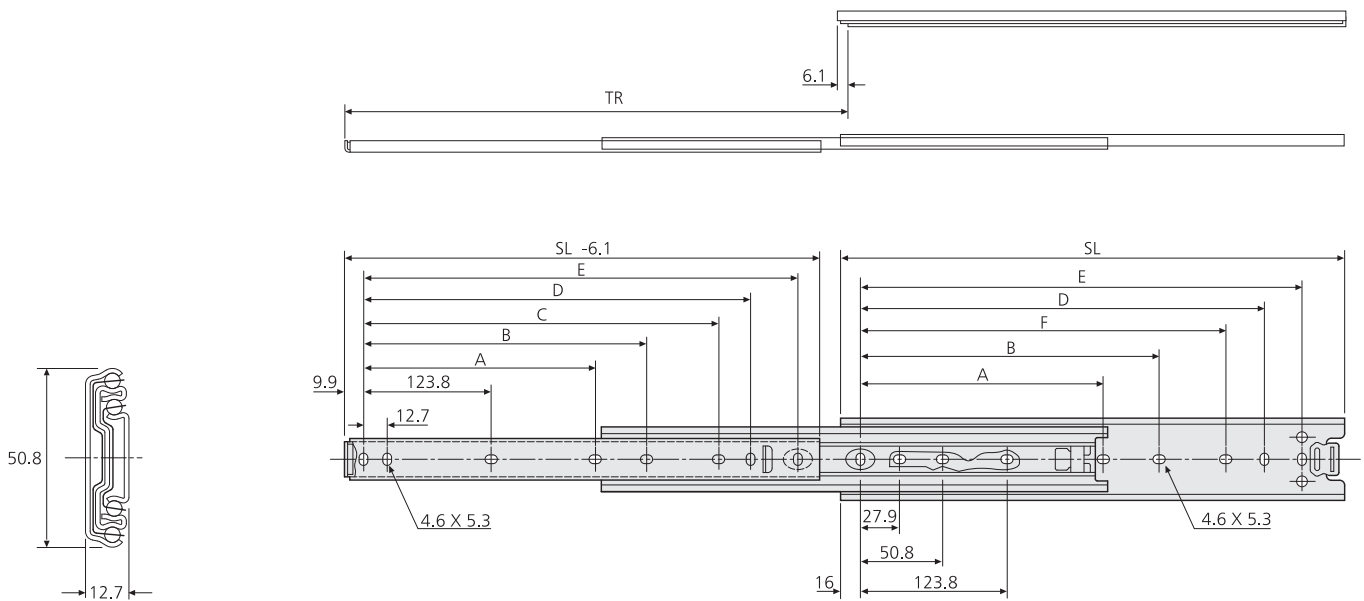

3301

- Load rating up to 68kg
- 100%+ extension
- 12.7mm slide thickness
- Hold-in
- Optional enclosure mounting brackets

10,000

- Capacidad de carga hasta 68kg
- 100%+ extensión
- Espesor de la guía de 12,7mm
- Dispositivo de sujeción en posición cerrada
- Escuadras de montaje en armarios opcionales

- Portata fino a 68kg
- Estrazione 100%+
- Spessore guida 12,7mm
- Trattenimento in posizione di chiusura
- Staffe opzionali di montaggio per armadi rack

3301	mm									kg	
	SL	TR	A	B	C	D	E	F	W	L	
DZ3301-0012-2	305	330	-	162.1	222.2	235.0	260.3	209.5	1.20	68	
DZ3301-0014-2	356	381	-	212.8	273.0	285.7	311.1	260.3	1.41	67	
DZ3301-0016-2	406	432	-	263.6	323.8	336.5	361.9	311.1	1.59	67	
DZ3301-0018-2	457	483	212.8	314.4	374.6	387.3	412.7	361.9	1.82	66	
DZ3301-0020-2	508	533	238.2	365.2	425.4	438.1	463.5	412.7	2.00	66	
DZ3301-0022-2	559	584	263.6	416.0	476.2	488.9	514.3	463.5	2.23	64	
DZ3301-0024-2	610	635	289.0	466.8	527.0	539.7	565.1	514.3	2.41	61	
DZ3301-0026-2	660	686	314.4	517.6	577.8	590.5	615.9	565.1	2.64	58	
DZ3301-0028-2	711	737	339.8	568.4	628.6	641.3	666.7	615.9	2.81	55	