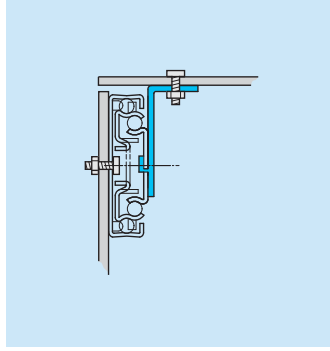

Foro non disponibile per 3832-0040SC & 3832-0050SC/HDSC

3832SC/ 3832HDSC	mm									kg	
	SL	TR	A	B	C	D	E	F	W	L	
*3832-0030SC	300	286	-	-	-	231	-	-	0.95	50	
DZ3832-0030HDSC	300	286	-	-	-	231	-	-	0.95	50	
*3832-0035SC	350	356	-	-	-	281	-	-	1.1	50	
DZ3832-0035HDSC	350	356	-	-	-	281	-	-	1.1	50	
*3832-0040SC	400	406	-	-	-	331	288	-	1.27	50	
DZ3832-0040HDSC	400	406	-	-	-	331	288	-	1.27	50	
*3832-0045SC	450	457	-	320	-	381	320	-	1.42	50	
DZ3832-0045HDSC	450	457	-	320	-	381	320	-	1.42	50	
*3832-0050SC	500	508	-	-	-	431	384	-	1.58	50	
DZ3832-0050HDSC	500	508	-	-	-	431	384	-	1.58	50	
*3832-0055SC	550	559	-	416	-	481	416	-	1.75	50	
DZ3832-0055HDSC	550	559	-	416	-	481	416	-	1.75	50	
*3832-0060SC	600	610	224	416	-	531	352	480	1.91	50	
DZ3832-0060HDSC	600	610	224	416	-	531	352	480	1.91	50	
*3832-0065SC	650	660	224	416	544	581	352	512	2.06	50	
DZ3832-0065HDSC	650	660	224	416	544	581	352	512	2.06	50	

3832SC/3832HDSC

Notes:

- Fixing recommendation: M4 screw
- For brackets refer to page 59
- Horizontal mounting not recommended
- DW3832SC - Load rating up to 45kg

Notas:

- Recomendaciones de montaje: tornillo M4
- Para escuadras, consúltese la página 59
- Montaje horizontal no recomendado
- DW3832SC - Capacidades de carga hasta 45kg