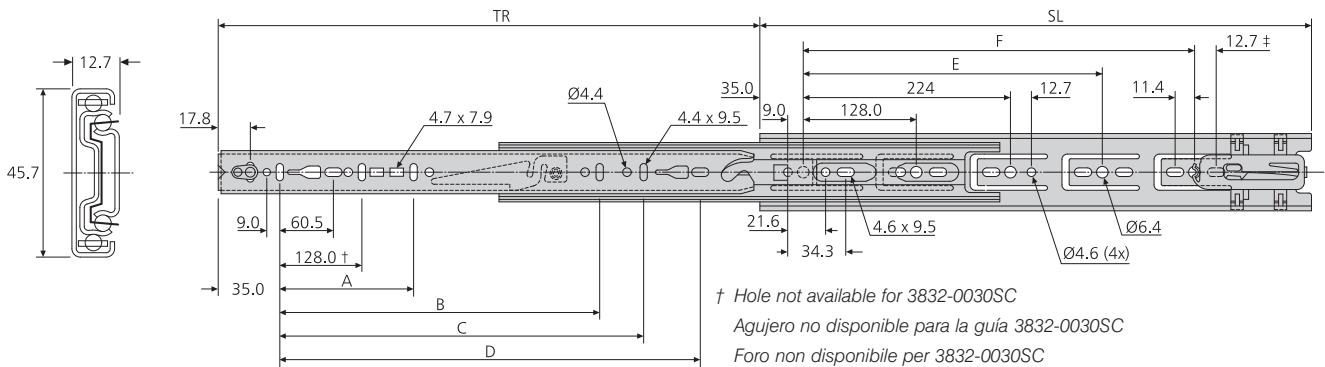

3832SC/3832HDSC

- Two self close options
- Closing/opening force -
SC: 14 - 27N per slide
HDSC: 27 - 41N per slide
- Load rating up to 50kg
- 100% extension
- 12.7mm slide thickness
(14mm with mounting bracket)
- Optional clip-on bracket for
bottom & platform mounting
- Front disconnect
- Hold-in
- Cam drawer adjust (3.2mm)

- Dos opciones de auto cierre
- Fuerza de apertura/cierre
SC: 14 - 27N por guía
HDSC: 27 - 41N por guía
- Capacidad de carga hasta
50kg
- 100% extensión
- Espesor de la guía de 12,7mm
(14mm con escuadra de
montaje)
- Escuadra opcional para
montaje en la base del cajón
o en plataforma
- Dispositivo de desconexión
frontal
- Dispositivo de sujeción en
posición cerrada
- Ajuste de cajón por leva
(3,2mm)

- Due opzioni di chiusura
automatica
- Forza di chiusura/apertura
SC: 14 - 27N per guida
HDSC: 27 - 41N per guida
- Portata fino a 50kg
- Estrazione 100%
- Spessore guida 12,7mm
(14mm con staffa di
montaggio)
- Staffa opzionale a clip per
montaggio sul fondo o su
piattaforma
- Sgancio frontale
- Trattenimento in posizione di
chiusura
- Regolazione cassetto tramite
camma (3,2mm)