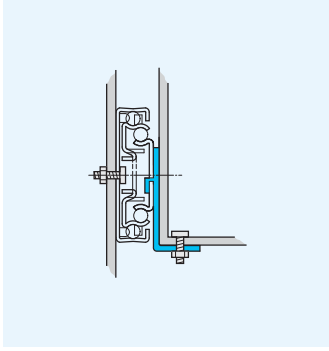

Foro non disponibile per 3832-0040SC & 3832-0050SC/HDSC

3832SC/ 3832HDSC	mm									kg	
	SL	TR	A	B	C	D	E	F	W	L	
*3832-0030SC	300	286	-	-	-	231	-	-	0.95	50	
DZ3832-0030HDSC	300	286	-	-	-	231	-	-	0.95	50	
*3832-0035SC	350	356	-	-	-	281	-	-	1.1	50	
DZ3832-0035HDSC	350	356	-	-	-	281	-	-	1.1	50	
*3832-0040SC	400	406	-	-	-	331	288	-	1.27	50	
DZ3832-0040HDSC	400	406	-	-	-	331	288	-	1.27	50	
*3832-0045SC	450	457	-	320	-	381	320	-	1.42	50	
DZ3832-0045HDSC	450	457	-	320	-	381	320	-	1.42	50	
*3832-0050SC	500	508	-	-	-	431	384	-	1.58	50	
DZ3832-0050HDSC	500	508	-	-	-	431	384	-	1.58	50	
*3832-0055SC	550	559	-	416	-	481	416	-	1.75	50	
DZ3832-0055HDSC	550	559	-	416	-	481	416	-	1.75	50	
*3832-0060SC	600	610	224	416	-	531	352	480	1.91	50	
DZ3832-0060HDSC	600	610	224	416	-	531	352	480	1.91	50	
*3832-0065SC	650	660	224	416	544	581	352	512	2.06	50	
DZ3832-0065HDSC	650	660	224	416	544	581	352	512	2.06	50	

* 3832SC only prefix DZ for bright zinc plate, DB for black zinc plate, DW for white electro-plate

* 3832SC - sólo lleva el prefijo DZ para cinc brillante, DB para negro, DW para blanco

* 3832SC solo prefisso DZ per passivazione brillante, DB per passivazione nera, DW per bianco

3832SC/3832HDSC

Notes:

- Fixing recommendation: M4 screw
- For brackets refer to page 59
- Horizontal mounting not recommended
- DW3832SC - Load rating up to 45kg

Notas:

- Recomendaciones de montaje: tornillo M4
- Para escuadras, consúltese la página 59
- Montaje horizontal no recomendado
- DW3832SC - Capacidades de carga hasta 45kg